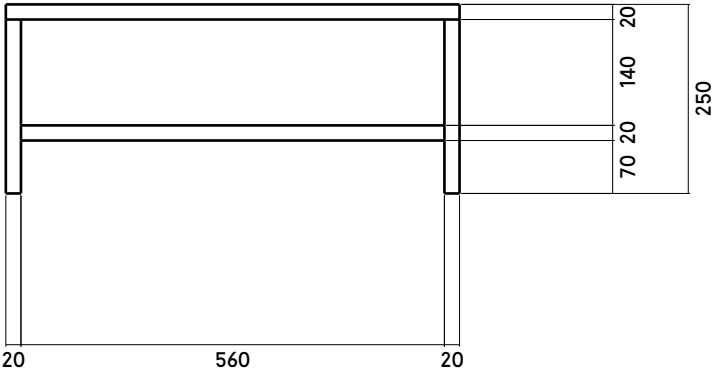

BLOCCHI / lavabo, dimensioni

BLOCCHI / modulo contenitore, dimensioni

BLOCCHI / lavabo versione da terra, dimensioni

BLOCCHI / modulo contenitore versione da terra, dimensioni

BLOCCHI / scatola in legno per modulo contenitore, dimensioni

MATERIALE: NOCE LACCATO OPACO

BLOCCHI / sgabello, dimensioni

BLOCCHI / sgabello doccia, dimensioni

BLOCCHI / panchina, dimensioni AGGIORNAMENTO 18/09/2024 BIS

BLOCCHI / tavolo basso A, dimensioni AGGIORNAMENTO 18/09/2024

BLOCCHI / tavolo basso B, dimensioni AGGIORNAMENTO 18/09/2024

BLOCCHI / tavolo basso C con scatole in legno, dimensioni AGGIORNAMENTO 18/09/2024