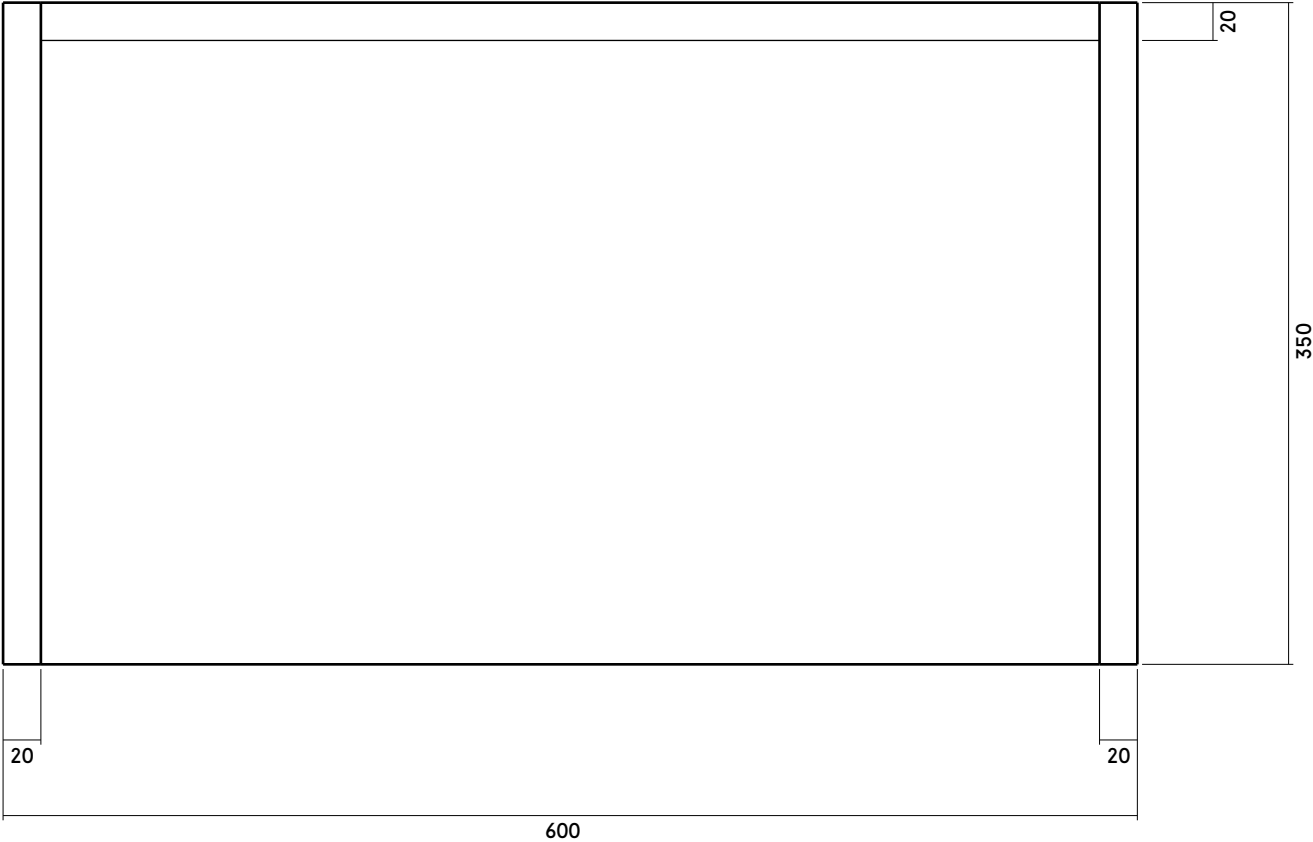

BLOCCHI / lavabo, dimensioni

BLOCCHI / modulo contenitore, dimensioni

BLOCCHI / lavabo versione da terra, dimensioni

BLOCCHI / modulo contenitore versione da terra, dimensioni

BLOCCHI / scatola in legno per modulo contenitore, dimensioni

MATERIALE: NOCE LACCATO OPACO

CODA DI RONDINE A VISTA

BLOCCHI / scatola in legno per versione da terra, dimensioni

MATERIALE: NOCE LACCATO OPACO

BLOCCHI / scatola in legno per versione da terra vano sifone, dimensioni

MATERIALE: NOCE LACCATO OPACO

BLOCCHI / sgabello, dimensioni

BLOCCHI / sgabello doccia, dimensioni

BLOCCHI / panchina, dimensioni AGGIORNAMENTO 18/09/2024 BIS

BLOCCHI / tavolo basso A, dimensioni AGGIORNAMENTO 18/09/2024

BLOCCHI / tavolo basso B, dimensioni AGGIORNAMENTO 18/09/2024

BLOCCHI / tavolo basso C con scatole in legno, dimensioni AGGIORNAMENTO 18/09/2024