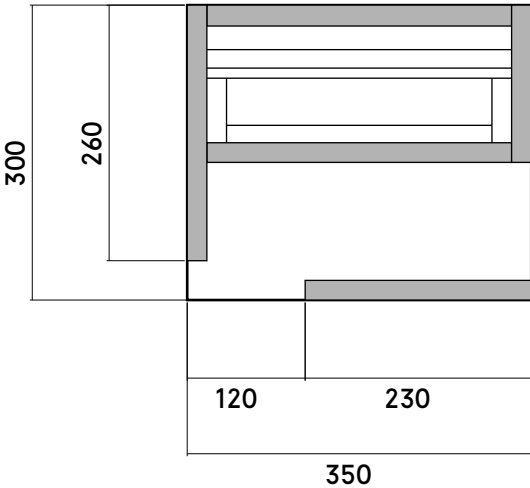

BLOCCHI / lavabo, dimensioni

BLOCCHI / modulo contenitore, dimensioni

BLOCCHI / lavabo versione da terra, dimensioni

BLOCCHI / modulo contenitore versione da terra, dimensioni

BLOCCHI / scatola in legno per modulo contenitore, dimensioni

MATERIALE: NOCE LACCATO OPACO

CODA DI RONDINE A VISTA

BLOCCHI / scatola in legno per versione da terra, dimensioni

MATERIALE: NOCE LACCATO OPACO

BLOCCHI / scatola in legno per versione da terra vano sifone, dimensioni

MATERIALE: NOCE LACCATO OPACO

BLOCCHI / sgabello, dimensioni

BLOCCHI / sgabello doccia, dimensioni

BLOCCHI / panchina, dimensioni AGGIORNAMENTO 18/09/2024 BIS

BLOCCHI / tavolo basso A, dimensioni AGGIORNAMENTO 18/09/2024

BLOCCHI / tavolo basso B, dimensioni AGGIORNAMENTO 18/09/2024

BLOCCHI / tavolo basso C con scatole in legno, dimensioni AGGIORNAMENTO 18/09/2024