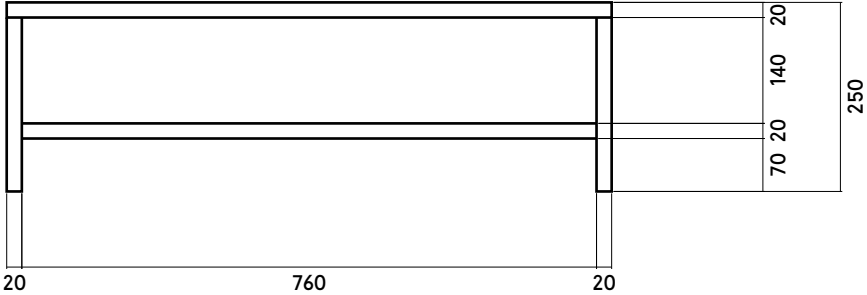

BLOCCHI / lavabo, dimensioni

BLOCCHI / modulo contenitore, dimensioni

BLOCCHI / lavabo versione da terra, dimensioni

BLOCCHI / modulo contenitore versione da terra, dimensioni

BLOCCHI / scatola in legno per modulo contenitore, dimensioni

MATERIALE: NOCE LACCATO OPACO

BLOCCHI / sgabello, dimensioni

BLOCCHI / sgabello doccia, dimensioni

BLOCCHI / panchina, dimensioni AGGIORNAMENTO 18/09/2024 BIS

BLOCCHI / tavolo basso A, dimensioni AGGIORNAMENTO 18/09/2024

BLOCCHI / tavolo basso B, dimensioni AGGIORNAMENTO 18/09/2024

BLOCCHI / tavolo basso C con scatole in legno, dimensioni AGGIORNAMENTO 18/09/2024