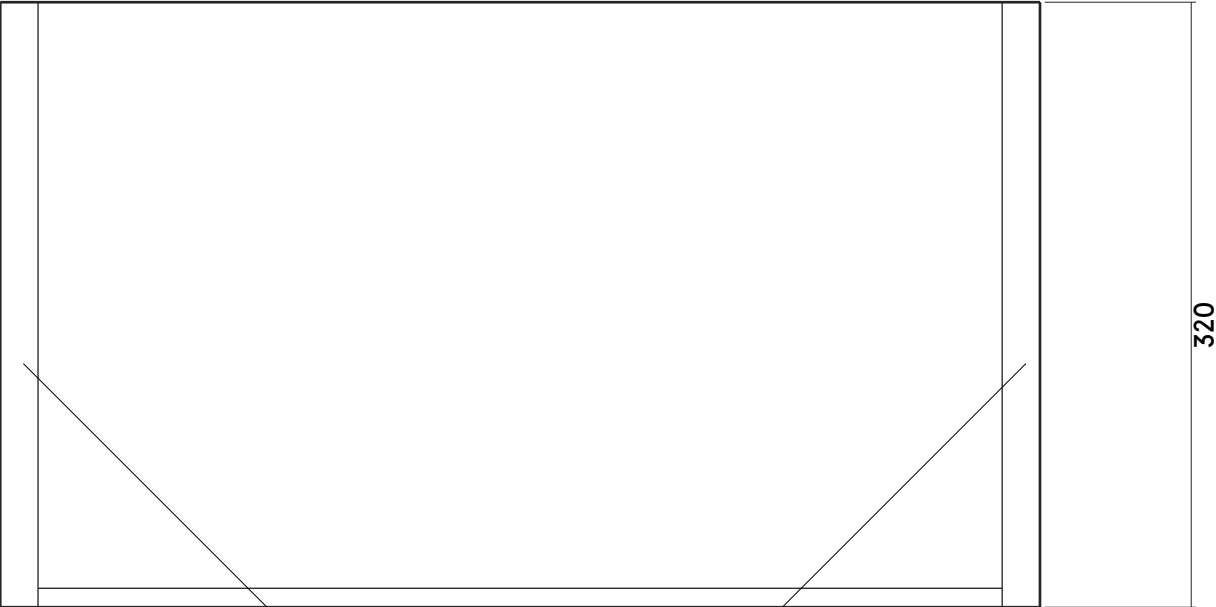

BLOCCHI / lavabo, dimensioni

BLOCCHI / modulo contenitore, dimensioni

BLOCCHI / lavabo versione da terra, dimensioni

BLOCCHI / modulo contenitore versione da terra, dimensioni

BLOCCHI / scatola in legno per modulo contenitore, dimensioni

MATERIALE: NOCE LACCATO OPACO

CODA DI RONDINE A VISTA

BLOCCHI / scatola in legno per versione da terra, dimensioni

MATERIALE: NOCE LACCATO OPACO

BLOCCHI / scatola in legno per versione da terra vano sifone, dimensioni

MATERIALE: NOCE LACCATO OPACO

BLOCCHI / sgabello, dimensioni

BLOCCHI / sgabello doccia, dimensioni

BLOCCHI / panchina, dimensioni AGGIORNAMENTO 18/09/2024 BIS

BLOCCHI / tavolo basso A, dimensioni AGGIORNAMENTO 18/09/2024

BLOCCHI / tavolo basso B, dimensioni AGGIORNAMENTO 18/09/2024

BLOCCHI / tavolo basso C con scatole in legno, dimensioni AGGIORNAMENTO 18/09/2024