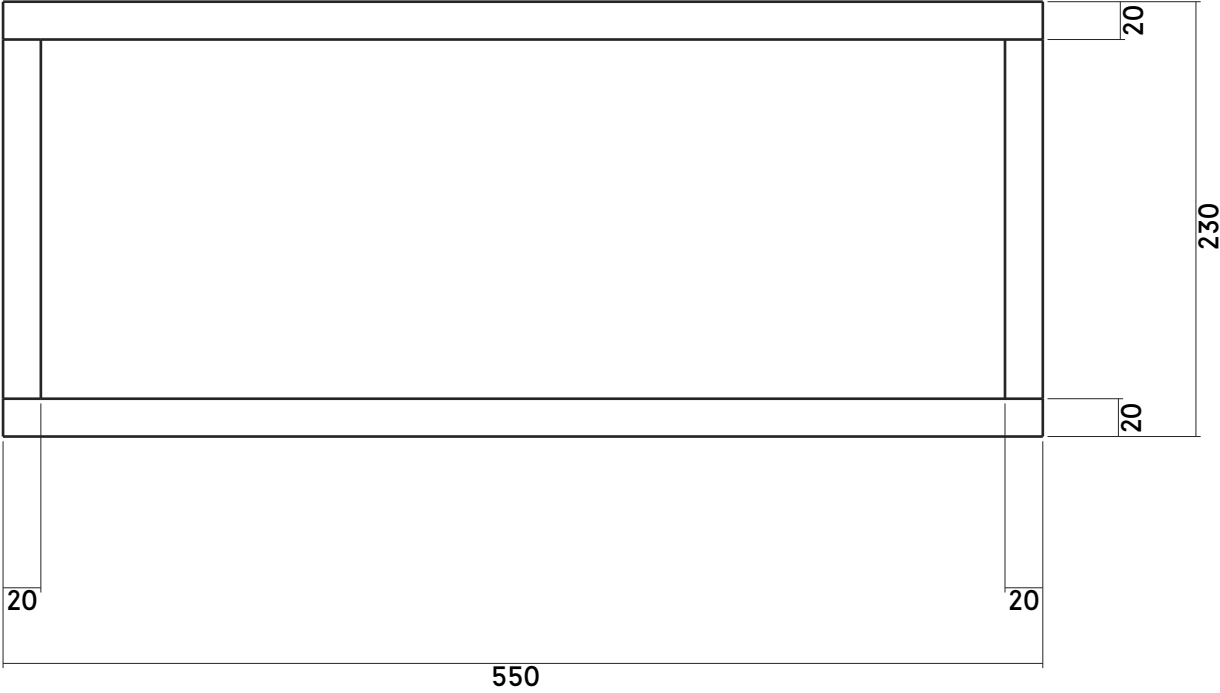

BLOCCHI / lavabo, dimensioni

BLOCCHI / modulo contenitore, dimensioni

BLOCCHI / lavabo versione da terra, dimensioni

BLOCCHI / modulo contenitore versione da terra, dimensioni

BLOCCHI / scatola in legno per modulo contenitore, dimensioni

MATERIALE: NOCE LACCATO OPACO

CODA DI RONDINE A VISTA

BLOCCHI / scatola in legno per versione da terra, dimensioni

MATERIALE: NOCE LACCATO OPACO

BLOCCHI / scatola in legno per versione da terra vano sifone, dimensioni

MATERIALE: NOCE LACCATO OPACO

BLOCCHI / sgabello, dimensioni

BLOCCHI / sgabello doccia, dimensioni

BLOCCHI / panchina, dimensioni AGGIORNAMENTO 18/09/2024 BIS

BLOCCHI / tavolo basso A, dimensioni AGGIORNAMENTO 18/09/2024

BLOCCHI / tavolo basso B, dimensioni AGGIORNAMENTO 18/09/2024

BLOCCHI / tavolo basso C con scatole in legno, dimensioni AGGIORNAMENTO 18/09/2024