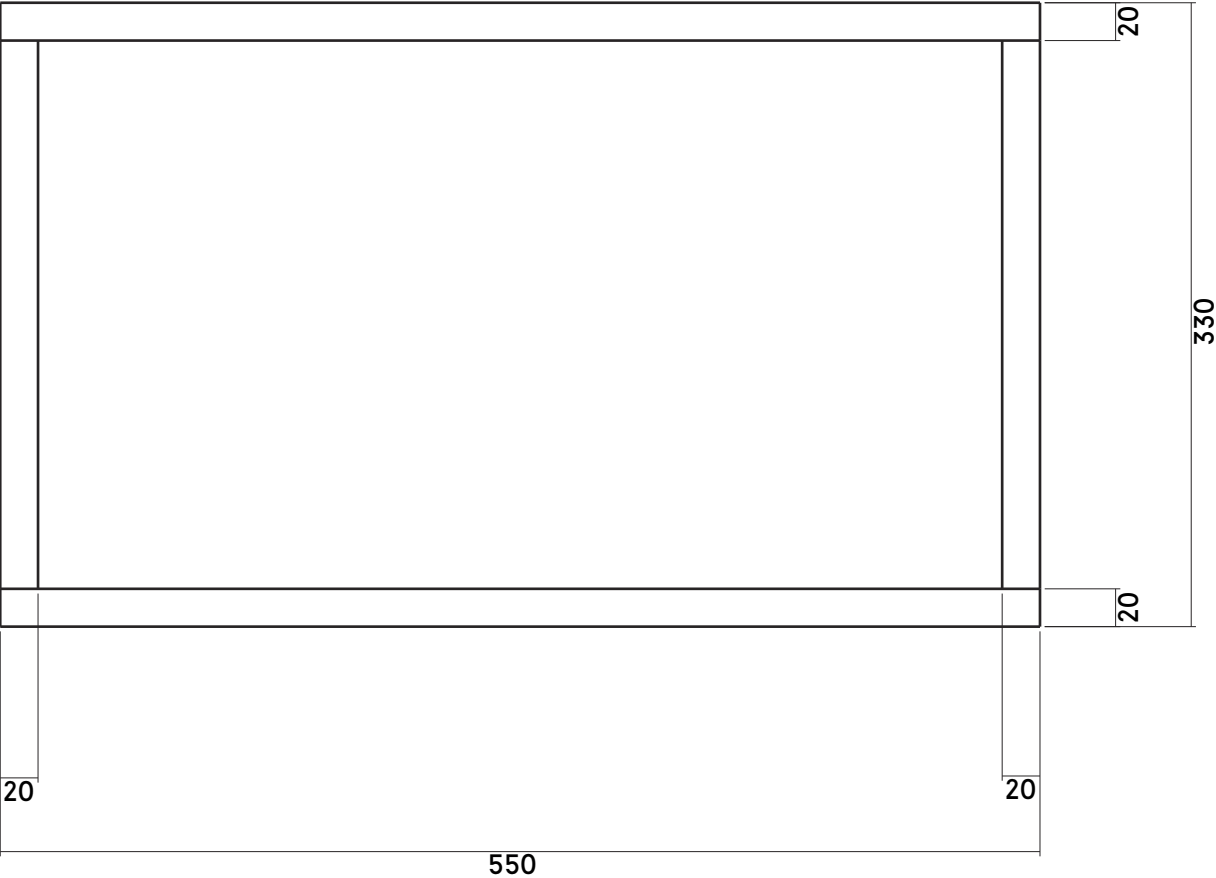

BLOCCHI / lavabo, dimensioni

BLOCCHI / modulo contenitore, dimensioni

BLOCCHI / lavabo versione da terra, dimensioni

BLOCCHI / modulo contenitore versione da terra, dimensioni

BLOCCHI / scatola in legno per modulo contenitore, dimensioni

MATERIALE: NOCE LACCATO OPACO

CODA DI RONDINE A VISTA

BLOCCHI / scatola in legno per versione da terra, dimensioni

MATERIALE: NOCE LACCATO OPACO

BLOCCHI / scatola in legno per versione da terra vano sifone, dimensioni

MATERIALE: NOCE LACCATO OPACO

BLOCCHI / sgabello, dimensioni

BLOCCHI / sgabello doccia, dimensioni

BLOCCHI / panchina, dimensioni AGGIORNAMENTO 18/09/2024 BIS

BLOCCHI / tavolo basso A, dimensioni AGGIORNAMENTO 18/09/2024

BLOCCHI / tavolo basso B, dimensioni AGGIORNAMENTO 18/09/2024

BLOCCHI / tavolo basso C con scatole in legno, dimensioni AGGIORNAMENTO 18/09/2024