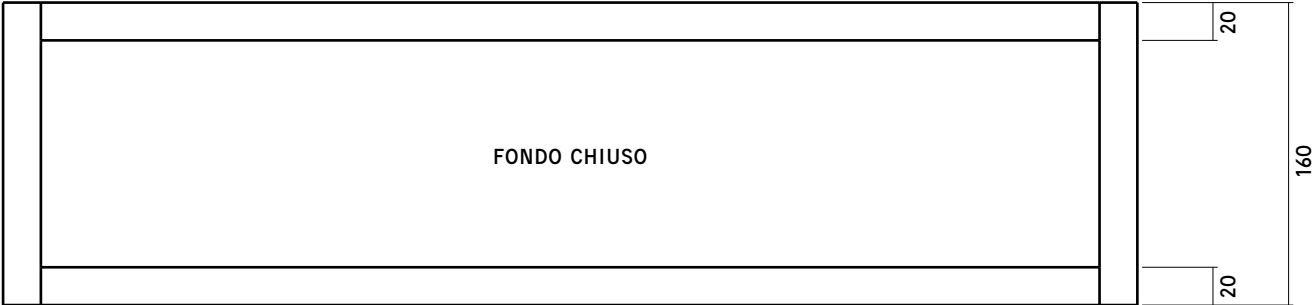

BLOCCHI / lavabo, dimensioni

BLOCCHI / modulo contenitore, dimensioni

BLOCCHI / lavabo versione da terra, dimensioni

BLOCCHI / modulo contenitore versione da terra, dimensioni

BLOCCHI / scatola in legno per modulo contenitore, dimensioni

MATERIALE: NOCE LACCATO OPACO

CODA DI RONDINE A VISTA

BLOCCHI / scatola in legno per versione da terra, dimensioni

MATERIALE: NOCE LACCATO OPACO

BLOCCHI / scatola in legno per versione da terra vano sifone, dimensioni

MATERIALE: NOCE LACCATO OPACO

BLOCCHI / sgabello, dimensioni

BLOCCHI / sgabello doccia, dimensioni

BLOCCHI / panchina, dimensioni AGGIORNAMENTO 18/09/2024 BIS

BLOCCHI / tavolo basso A, dimensioni AGGIORNAMENTO 18/09/2024

BLOCCHI / tavolo basso B, dimensioni AGGIORNAMENTO 18/09/2024

BLOCCHI / tavolo basso C con scatole in legno, dimensioni AGGIORNAMENTO 18/09/2024