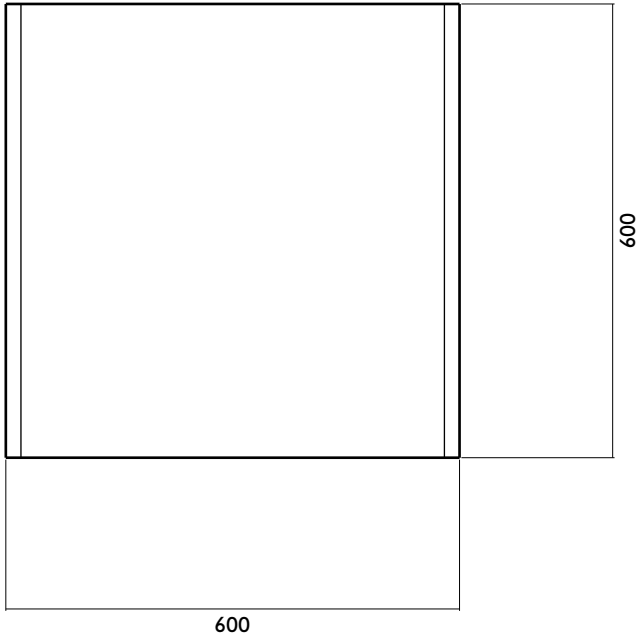

BLOCCHI / lavabo, dimensioni

BLOCCHI / modulo contenitore, dimensioni

BLOCCHI / lavabo versione da terra, dimensioni

BLOCCHI / modulo contenitore versione da terra, dimensioni

BLOCCHI / scatola in legno per modulo contenitore, dimensioni

MATERIALE: NOCE LACCATO OPACO

CODA DI RONDINE A VISTA

BLOCCHI / scatola in legno per versione da terra, dimensioni

MATERIALE: NOCE LACCATO OPACO

BLOCCHI / scatola in legno per versione da terra vano sifone, dimensioni

MATERIALE: NOCE LACCATO OPACO

BLOCCHI / sgabello, dimensioni

BLOCCHI / sgabello doccia, dimensioni

BLOCCHI / panchina, dimensioni AGGIORNAMENTO 18/09/2024 BIS

BLOCCHI / tavolo basso A, dimensioni AGGIORNAMENTO 18/09/2024

BLOCCHI / tavolo basso B, dimensioni AGGIORNAMENTO 18/09/2024

BLOCCHI / tavolo basso C con scatole in legno, dimensioni AGGIORNAMENTO 18/09/2024