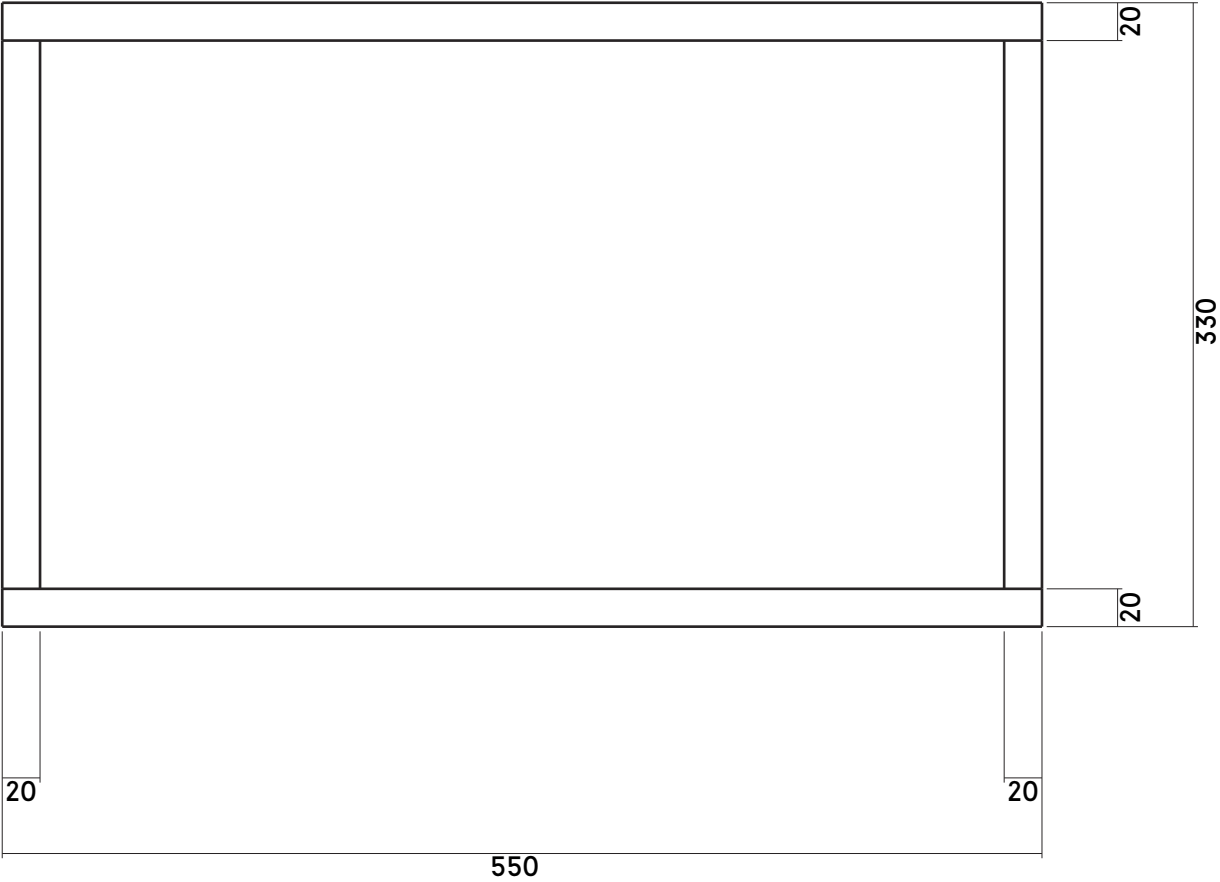

BLOCCHI / lavabo, dimensioni

BLOCCHI / modulo contenitore, dimensioni

BLOCCHI / lavabo versione da terra, dimensioni

BLOCCHI / modulo contenitore versione da terra, dimensioni

BLOCCHI / scatola in legno per modulo contenitore, dimensioni

MATERIALE: NOCE LACCATO OPACO

CODA DI RONDINE A VISTA

BLOCCHI / scatola in legno per versione da terra, dimensioni

MATERIALE: NOCE LACCATO OPACO

BLOCCHI / scatola in legno per versione da terra vano sifone, dimensioni

MATERIALE: NOCE LACCATO OPACO

BLOCCHI / sgabello, dimensioni

BLOCCHI / sgabello doccia, dimensioni

BLOCCHI / panchina, dimensioni AGGIORNAMENTO 18/09/2024 BIS

BLOCCHI / tavolo basso A, dimensioni AGGIORNAMENTO 18/09/2024

BLOCCHI / tavolo basso B, dimensioni AGGIORNAMENTO 18/09/2024

BLOCCHI / tavolo basso C con scatole in legno, dimensioni AGGIORNAMENTO 18/09/2024