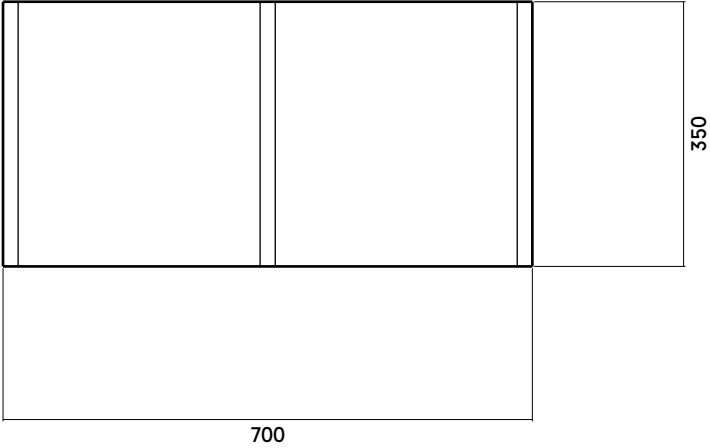

BLOCCHI / lavabo, dimensioni

BLOCCHI / modulo contenitore, dimensioni

BLOCCHI / lavabo versione da terra, dimensioni

BLOCCHI / modulo contenitore versione da terra, dimensioni

BLOCCHI / scatola in legno per modulo contenitore, dimensioni

MATERIALE: NOCE LACCATO OPACO

BLOCCHI / sgabello, dimensioni

BLOCCHI / sgabello doccia, dimensioni

BLOCCHI / panchina, dimensioni AGGIORNAMENTO 18/09/2024 BIS

BLOCCHI / tavolo basso A, dimensioni AGGIORNAMENTO 18/09/2024

BLOCCHI / tavolo basso B, dimensioni AGGIORNAMENTO 18/09/2024

BLOCCHI / tavolo basso C con scatole in legno, dimensioni AGGIORNAMENTO 18/09/2024