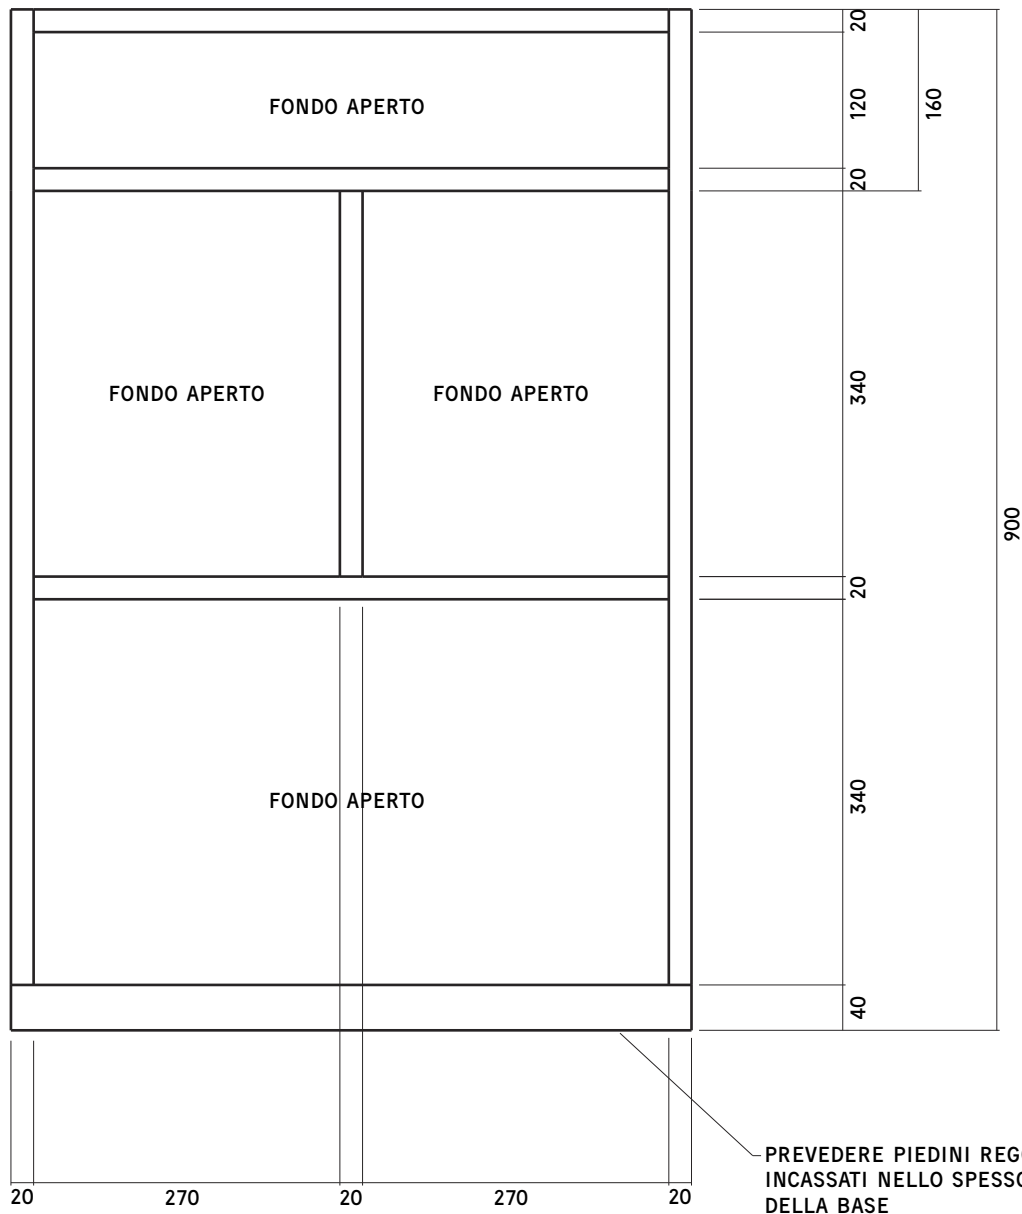

BLOCCHI / lavabo, dimensioni

BLOCCHI / modulo contenitore, dimensioni

BLOCCHI / lavabo versione da terra, dimensioni

BLOCCHI / modulo contenitore versione da terra, dimensioni

BLOCCHI / scatola in legno per modulo contenitore, dimensioni

MATERIALE: NOCE LACCATO OPACO

CODA DI RONDINE A VISTA

BLOCCHI / scatola in legno per versione da terra, dimensioni

MATERIALE: NOCE LACCATO OPACO

BLOCCHI / scatola in legno per versione da terra vano sifone, dimensioni

MATERIALE: NOCE LACCATO OPACO

BLOCCHI / sgabello, dimensioni

BLOCCHI / sgabello doccia, dimensioni

BLOCCHI / panchina, dimensioni AGGIORNAMENTO 18/09/2024 BIS

BLOCCHI / tavolo basso A, dimensioni AGGIORNAMENTO 18/09/2024

BLOCCHI / tavolo basso B, dimensioni AGGIORNAMENTO 18/09/2024

BLOCCHI / tavolo basso C con scatole in legno, dimensioni AGGIORNAMENTO 18/09/2024