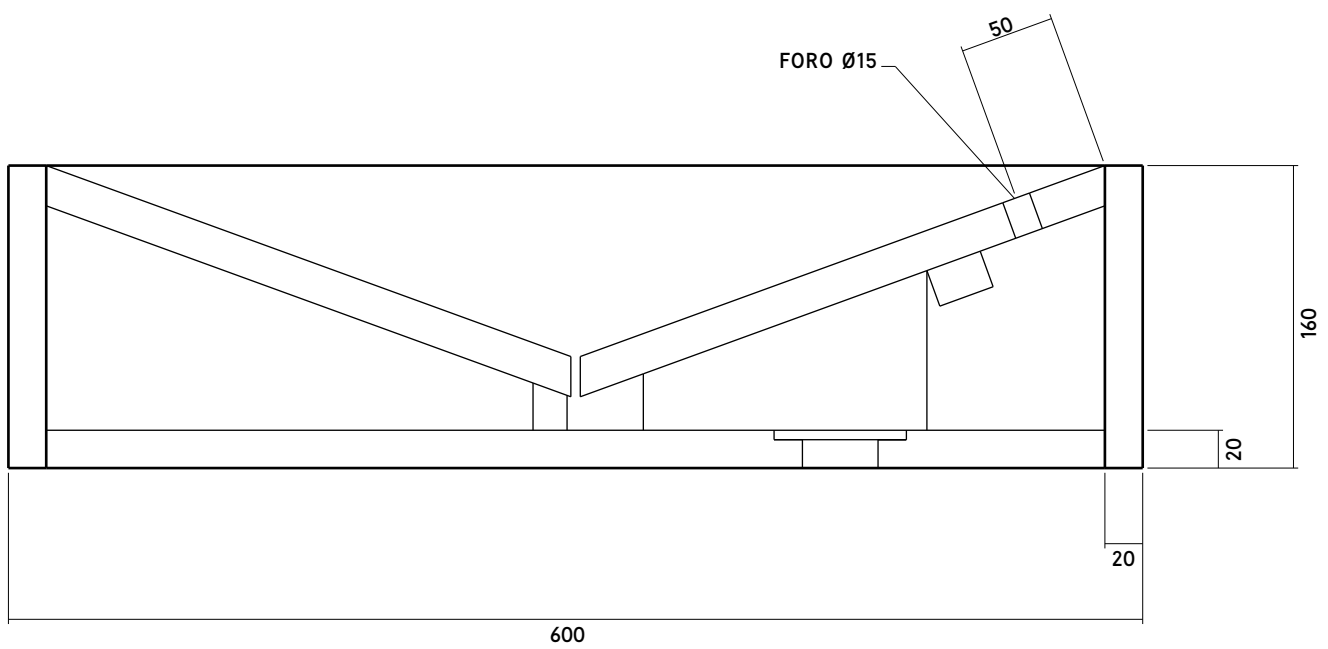

BLOCCHI / lavabo, dimensioni

BLOCCHI / modulo contenitore, dimensioni

BLOCCHI / lavabo versione da terra, dimensioni

BLOCCHI / modulo contenitore versione da terra, dimensioni

BLOCCHI / scatola in legno per modulo contenitore, dimensioni

MATERIALE: NOCE LACCATO OPACO

CODA DI RONDINE A VISTA

BLOCCHI / scatola in legno per versione da terra, dimensioni

MATERIALE: NOCE LACCATO OPACO

BLOCCHI / scatola in legno per versione da terra vano sifone, dimensioni

MATERIALE: NOCE LACCATO OPACO

BLOCCHI / sgabello, dimensioni

BLOCCHI / sgabello doccia, dimensioni

BLOCCHI / panchina, dimensioni AGGIORNAMENTO 18/09/2024 BIS

BLOCCHI / tavolo basso A, dimensioni AGGIORNAMENTO 18/09/2024

BLOCCHI / tavolo basso B, dimensioni AGGIORNAMENTO 18/09/2024

BLOCCHI / tavolo basso C con scatole in legno, dimensioni AGGIORNAMENTO 18/09/2024