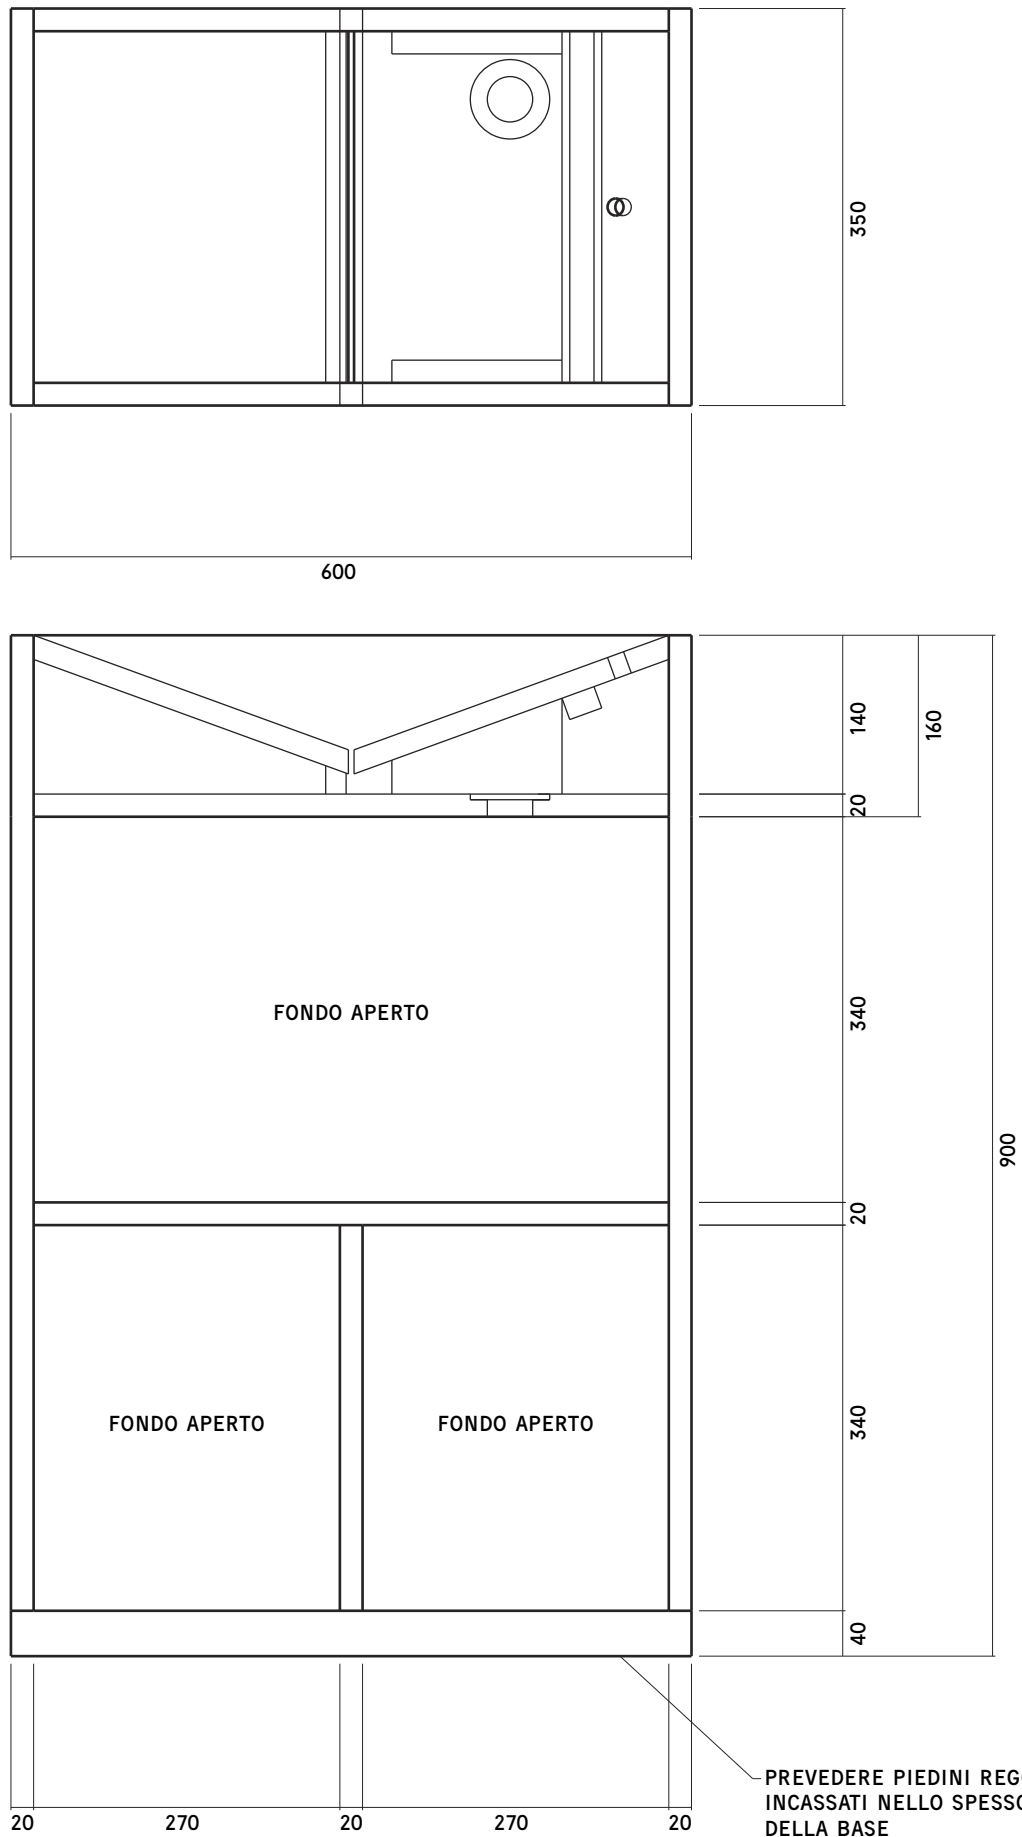

BLOCCHI / lavabo, dimensioni

BLOCCHI / modulo contenitore, dimensioni

BLOCCHI / lavabo versione da terra, dimensioni

BLOCCHI / modulo contenitore versione da terra, dimensioni

BLOCCHI / scatola in legno per modulo contenitore, dimensioni

MATERIALE: NOCE LACCATO OPACO

CODA DI RONDINE A VISTA

BLOCCHI / scatola in legno per versione da terra, dimensioni

MATERIALE: NOCE LACCATO OPACO

BLOCCHI / scatola in legno per versione da terra vano sifone, dimensioni

MATERIALE: NOCE LACCATO OPACO

BLOCCHI / sgabello, dimensioni

BLOCCHI / sgabello doccia, dimensioni

BLOCCHI / panchina, dimensioni AGGIORNAMENTO 18/09/2024 BIS

BLOCCHI / tavolo basso A, dimensioni AGGIORNAMENTO 18/09/2024

BLOCCHI / tavolo basso B, dimensioni AGGIORNAMENTO 18/09/2024

BLOCCHI / tavolo basso C con scatole in legno, dimensioni AGGIORNAMENTO 18/09/2024