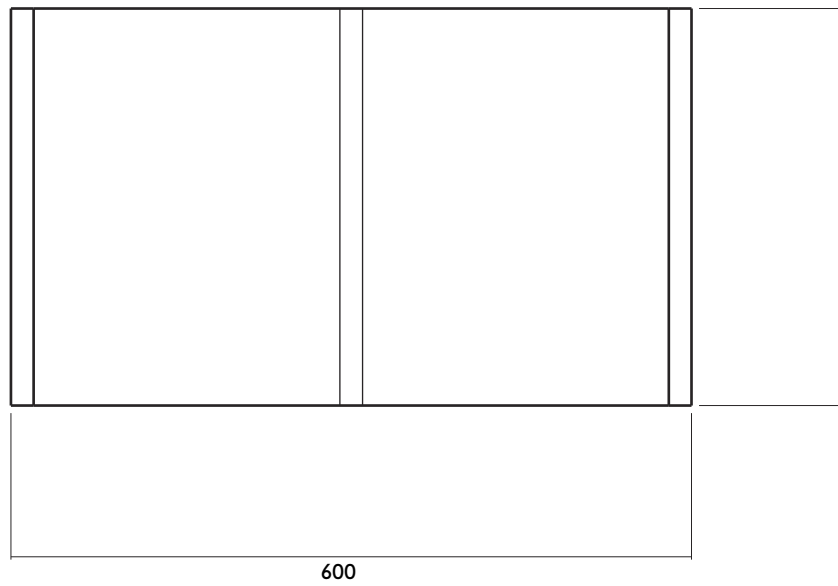

BLOCCHI / lavabo, dimensioni

BLOCCHI / modulo contenitore, dimensioni

BLOCCHI / lavabo versione da terra, dimensioni

BLOCCHI / modulo contenitore versione da terra, dimensioni

BLOCCHI / scatola in legno per modulo contenitore, dimensioni

MATERIALE: NOCE LACCATO OPACO

CODA DI RONDINE A VISTA

BLOCCHI / scatola in legno per versione da terra, dimensioni

MATERIALE: NOCE LACCATO OPACO

BLOCCHI / scatola in legno per versione da terra vano sifone, dimensioni

MATERIALE: NOCE LACCATO OPACO

BLOCCHI / sgabello, dimensioni

BLOCCHI / sgabello doccia, dimensioni

BLOCCHI / panchina, dimensioni AGGIORNAMENTO 18/09/2024 BIS

BLOCCHI / tavolo basso A, dimensioni AGGIORNAMENTO 18/09/2024

BLOCCHI / tavolo basso B, dimensioni AGGIORNAMENTO 18/09/2024

BLOCCHI / tavolo basso C con scatole in legno, dimensioni AGGIORNAMENTO 18/09/2024