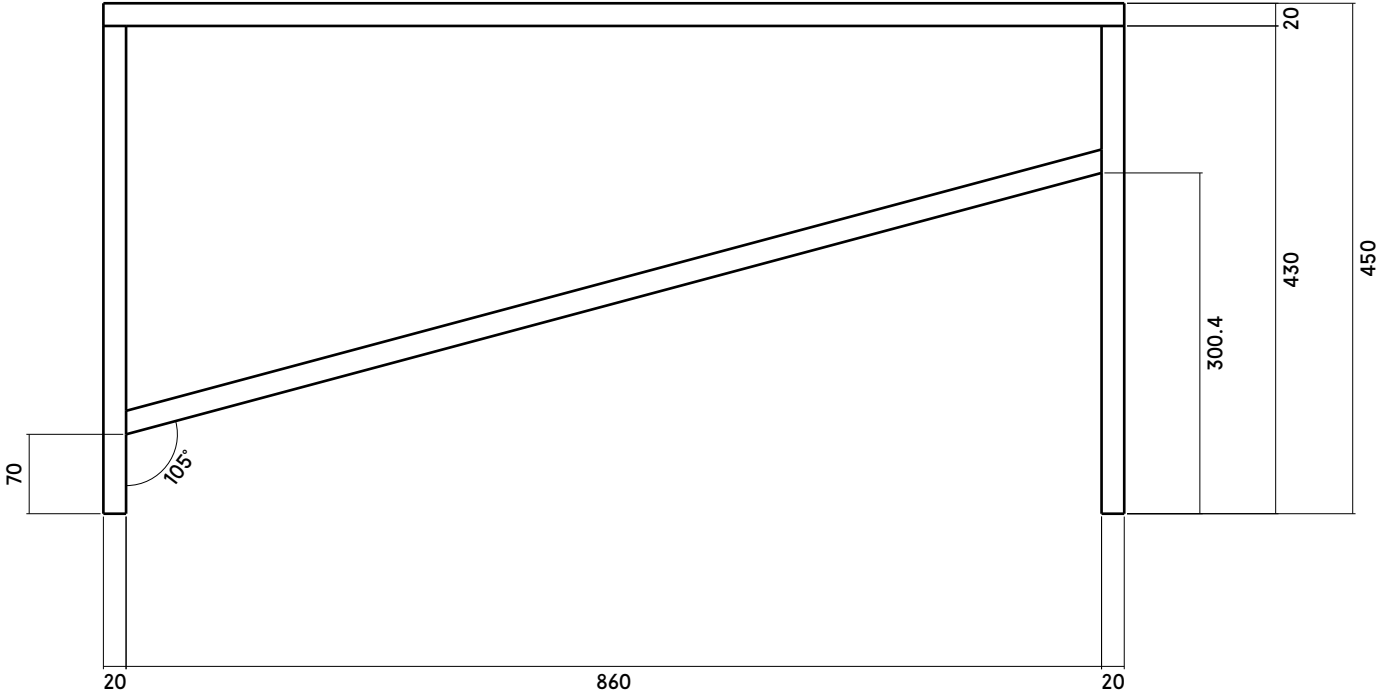

BLOCCHI / lavabo, dimensioni

BLOCCHI / modulo contenitore, dimensioni

BLOCCHI / lavabo versione da terra, dimensioni

BLOCCHI / modulo contenitore versione da terra, dimensioni

BLOCCHI / scatola in legno per modulo contenitore, dimensioni

MATERIALE: NOCE LACCATO OPACO

CODA DI RONDINE A VISTA

BLOCCHI / scatola in legno per versione da terra, dimensioni

MATERIALE: NOCE LACCATO OPACO

BLOCCHI / scatola in legno per versione da terra vano sifone, dimensioni

MATERIALE: NOCE LACCATO OPACO

BLOCCHI / sgabello, dimensioni

BLOCCHI / sgabello doccia, dimensioni

BLOCCHI / panchina, dimensioni AGGIORNAMENTO 18/09/2024 BIS

BLOCCHI / tavolo basso A, dimensioni AGGIORNAMENTO 18/09/2024

BLOCCHI / tavolo basso B, dimensioni AGGIORNAMENTO 18/09/2024

BLOCCHI / tavolo basso C con scatole in legno, dimensioni AGGIORNAMENTO 18/09/2024