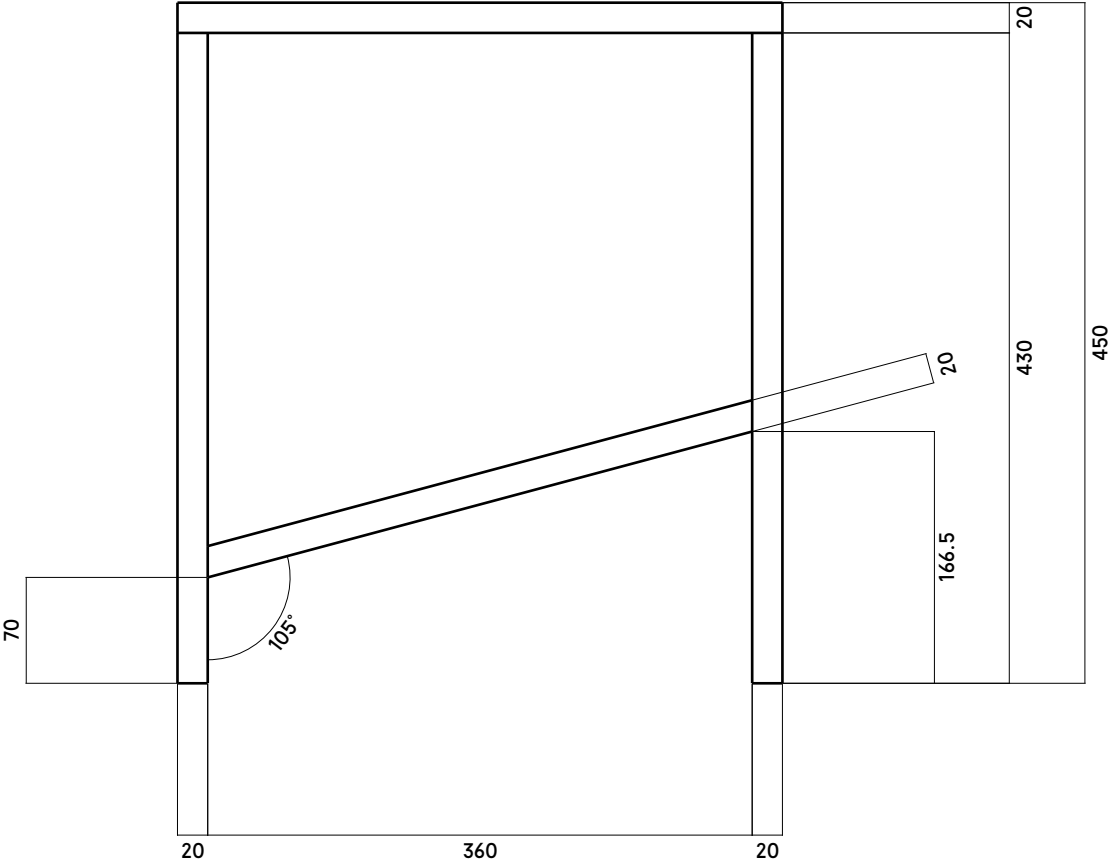

BLOCCHI / lavabo, dimensioni

BLOCCHI / modulo contenitore, dimensioni

BLOCCHI / lavabo versione da terra, dimensioni

BLOCCHI / modulo contenitore versione da terra, dimensioni

BLOCCHI / scatola in legno per modulo contenitore, dimensioni

MATERIALE: NOCE LACCATO OPACO

CODA DI RONDINE A VISTA

BLOCCHI / scatola in legno per versione da terra, dimensioni

MATERIALE: NOCE LACCATO OPACO

BLOCCHI / scatola in legno per versione da terra vano sifone, dimensioni

MATERIALE: NOCE LACCATO OPACO

BLOCCHI / sgabello, dimensioni

BLOCCHI / sgabello doccia, dimensioni

BLOCCHI / panchina, dimensioni AGGIORNAMENTO 18/09/2024 BIS

BLOCCHI / tavolo basso A, dimensioni AGGIORNAMENTO 18/09/2024

BLOCCHI / tavolo basso B, dimensioni AGGIORNAMENTO 18/09/2024

BLOCCHI / tavolo basso C con scatole in legno, dimensioni AGGIORNAMENTO 18/09/2024