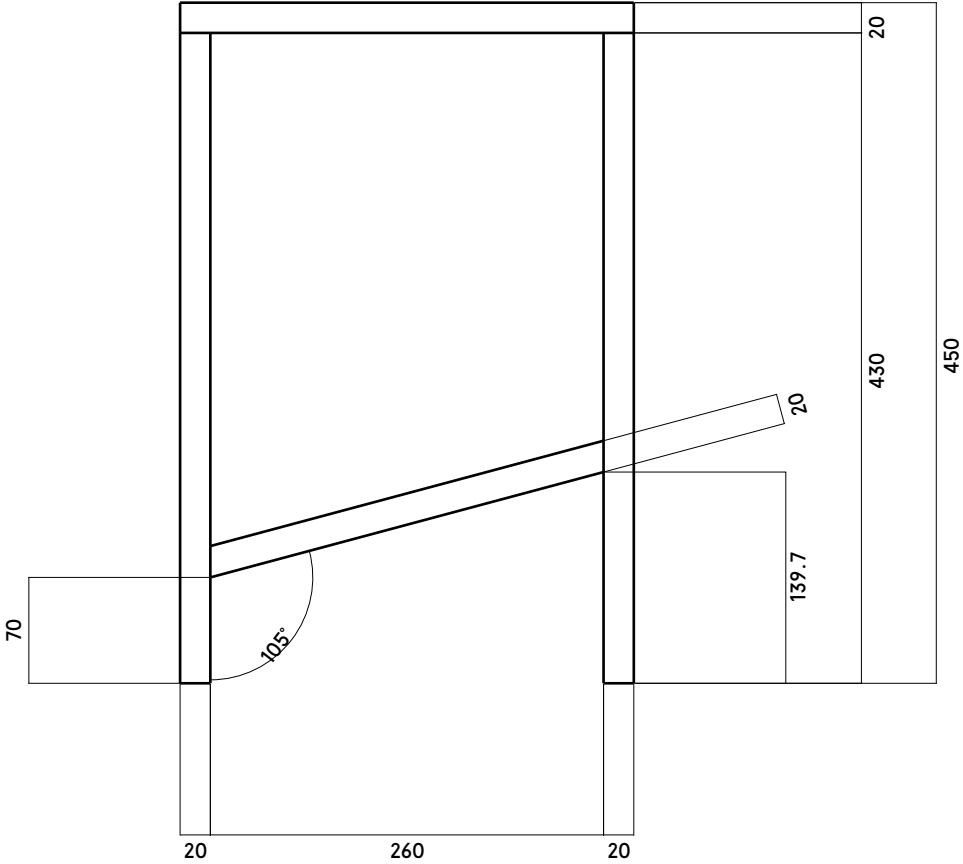

BLOCCHI / lavabo, dimensioni

BLOCCHI / modulo contenitore, dimensioni

BLOCCHI / lavabo versione da terra, dimensioni

BLOCCHI / modulo contenitore versione da terra, dimensioni

BLOCCHI / scatola in legno per modulo contenitore, dimensioni

MATERIALE: NOCE LACCATO OPACO

CODA DI RONDINE A VISTA

BLOCCHI / scatola in legno per versione da terra, dimensioni

MATERIALE: NOCE LACCATO OPACO

BLOCCHI / scatola in legno per versione da terra vano sifone, dimensioni

MATERIALE: NOCE LACCATO OPACO

BLOCCHI / sgabello, dimensioni

BLOCCHI / sgabello doccia, dimensioni

BLOCCHI / panchina, dimensioni AGGIORNAMENTO 18/09/2024 BIS

BLOCCHI / tavolo basso A, dimensioni AGGIORNAMENTO 18/09/2024

BLOCCHI / tavolo basso B, dimensioni AGGIORNAMENTO 18/09/2024

BLOCCHI / tavolo basso C con scatole in legno, dimensioni AGGIORNAMENTO 18/09/2024