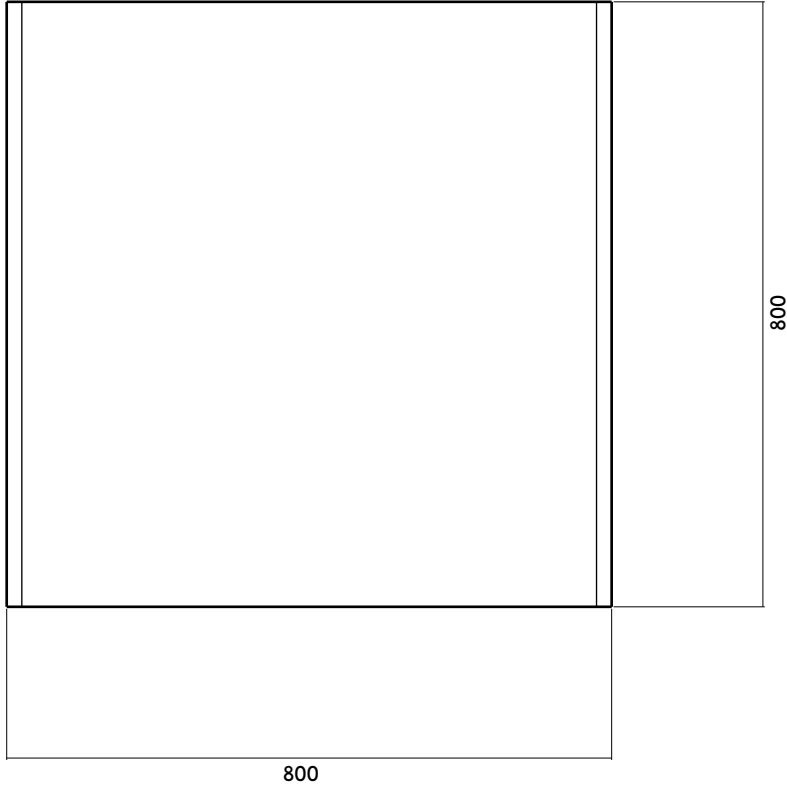

BLOCCHI / lavabo, dimensioni

BLOCCHI / modulo contenitore, dimensioni

BLOCCHI / lavabo versione da terra, dimensioni

BLOCCHI / modulo contenitore versione da terra, dimensioni

BLOCCHI / scatola in legno per modulo contenitore, dimensioni

MATERIALE: NOCE LACCATO OPACO

CODA DI RONDINE A VISTA

BLOCCHI / scatola in legno per versione da terra, dimensioni

MATERIALE: NOCE LACCATO OPACO

BLOCCHI / scatola in legno per versione da terra vano sifone, dimensioni

MATERIALE: NOCE LACCATO OPACO

BLOCCHI / sgabello, dimensioni

BLOCCHI / sgabello doccia, dimensioni

BLOCCHI / panchina, dimensioni AGGIORNAMENTO 18/09/2024 BIS

BLOCCHI / tavolo basso A, dimensioni AGGIORNAMENTO 18/09/2024

BLOCCHI / tavolo basso B, dimensioni AGGIORNAMENTO 18/09/2024

BLOCCHI / tavolo basso C con scatole in legno, dimensioni AGGIORNAMENTO 18/09/2024