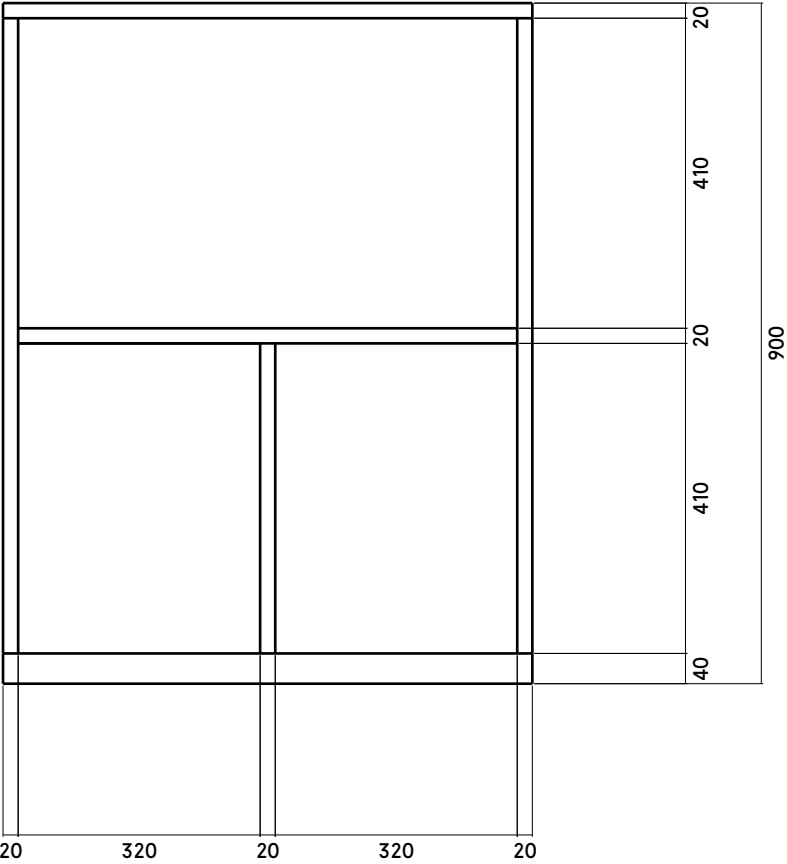

BLOCCHI / lavabo, dimensioni

BLOCCHI / modulo contenitore, dimensioni

BLOCCHI / lavabo versione da terra, dimensioni

BLOCCHI / modulo contenitore versione da terra, dimensioni

BLOCCHI / scatola in legno per modulo contenitore, dimensioni

MATERIALE: NOCE LACCATO OPACO

CODA DI RONDINE A VISTA

BLOCCHI / scatola in legno per versione da terra, dimensioni

MATERIALE: NOCE LACCATO OPACO

BLOCCHI / scatola in legno per versione da terra vano sifone, dimensioni

MATERIALE: NOCE LACCATO OPACO

BLOCCHI / sgabello, dimensioni

BLOCCHI / sgabello doccia, dimensioni

BLOCCHI / panchina, dimensioni AGGIORNAMENTO 18/09/2024 BIS

BLOCCHI / tavolo basso A, dimensioni AGGIORNAMENTO 18/09/2024

BLOCCHI / tavolo basso B, dimensioni AGGIORNAMENTO 18/09/2024

BLOCCHI / tavolo basso C con scatole in legno, dimensioni AGGIORNAMENTO 18/09/2024