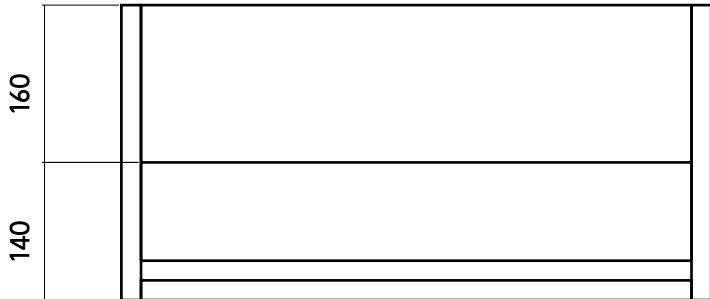

BLOCCHI / lavabo, dimensioni

BLOCCHI / modulo contenitore, dimensioni

BLOCCHI / lavabo versione da terra, dimensioni

BLOCCHI / modulo contenitore versione da terra, dimensioni

BLOCCHI / scatola in legno per modulo contenitore, dimensioni

MATERIALE: NOCE LACCATO OPACO

CODA DI RONDINE A VISTA

BLOCCHI / scatola in legno per versione da terra, dimensioni

MATERIALE: NOCE LACCATO OPACO

BLOCCHI / scatola in legno per versione da terra vano sifone, dimensioni

MATERIALE: NOCE LACCATO OPACO

BLOCCHI / sgabello, dimensioni

BLOCCHI / sgabello doccia, dimensioni

BLOCCHI / panchina, dimensioni AGGIORNAMENTO 18/09/2024 BIS

BLOCCHI / tavolo basso A, dimensioni AGGIORNAMENTO 18/09/2024

BLOCCHI / tavolo basso B, dimensioni AGGIORNAMENTO 18/09/2024

BLOCCHI / tavolo basso C con scatole in legno, dimensioni AGGIORNAMENTO 18/09/2024