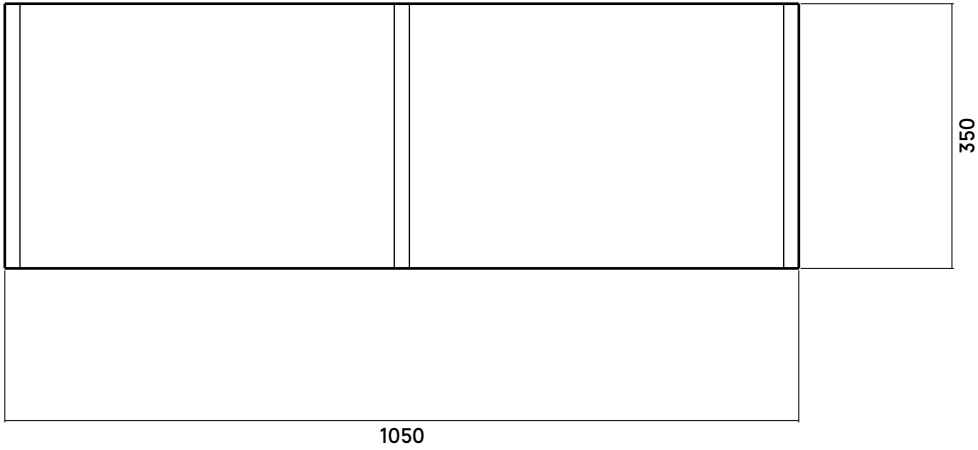

BLOCCHI / lavabo, dimensioni

BLOCCHI / modulo contenitore, dimensioni

BLOCCHI / lavabo versione da terra, dimensioni

BLOCCHI / modulo contenitore versione da terra, dimensioni

BLOCCHI / scatola in legno per modulo contenitore, dimensioni

MATERIALE: NOCE LACCATO OPACO

CODA DI RONDINE A VISTA

BLOCCHI / scatola in legno per versione da terra, dimensioni

MATERIALE: NOCE LACCATO OPACO

BLOCCHI / scatola in legno per versione da terra vano sifone, dimensioni

MATERIALE: NOCE LACCATO OPACO

BLOCCHI / sgabello, dimensioni

BLOCCHI / sgabello doccia, dimensioni

BLOCCHI / panchina, dimensioni AGGIORNAMENTO 18/09/2024 BIS

BLOCCHI / tavolo basso A, dimensioni AGGIORNAMENTO 18/09/2024

BLOCCHI / tavolo basso B, dimensioni AGGIORNAMENTO 18/09/2024

BLOCCHI / tavolo basso C con scatole in legno, dimensioni AGGIORNAMENTO 18/09/2024