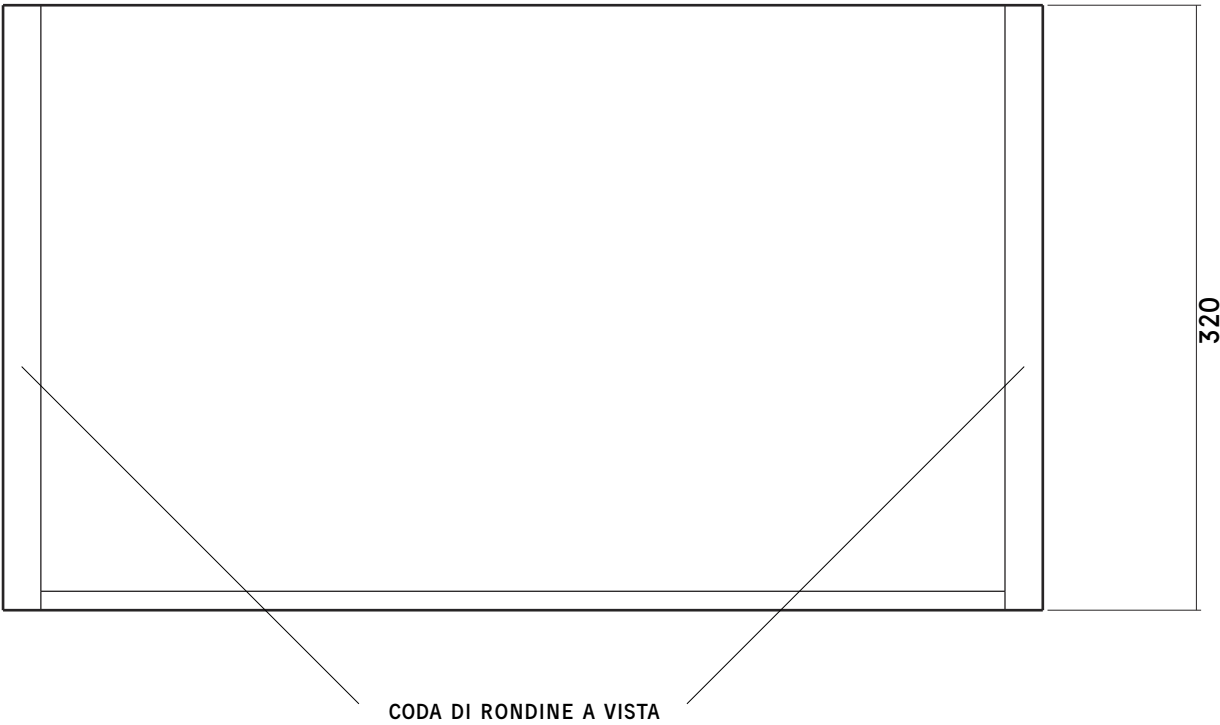

BLOCCHI / lavabo, dimensioni

BLOCCHI / modulo contenitore, dimensioni

BLOCCHI / lavabo versione da terra, dimensioni

BLOCCHI / modulo contenitore versione da terra, dimensioni

BLOCCHI / scatola in legno per modulo contenitore, dimensioni

MATERIALE: NOCE LACCATO OPACO

CODA DI RONDINE A VISTA

BLOCCHI / scatola in legno per versione da terra, dimensioni

MATERIALE: NOCE LACCATO OPACO

BLOCCHI / scatola in legno per versione da terra vano sifone, dimensioni

MATERIALE: NOCE LACCATO OPACO

BLOCCHI / sgabello, dimensioni

BLOCCHI / sgabello doccia, dimensioni

BLOCCHI / panchina, dimensioni AGGIORNAMENTO 18/09/2024 BIS

BLOCCHI / tavolo basso A, dimensioni AGGIORNAMENTO 18/09/2024

BLOCCHI / tavolo basso B, dimensioni AGGIORNAMENTO 18/09/2024

BLOCCHI / tavolo basso C con scatole in legno, dimensioni AGGIORNAMENTO 18/09/2024