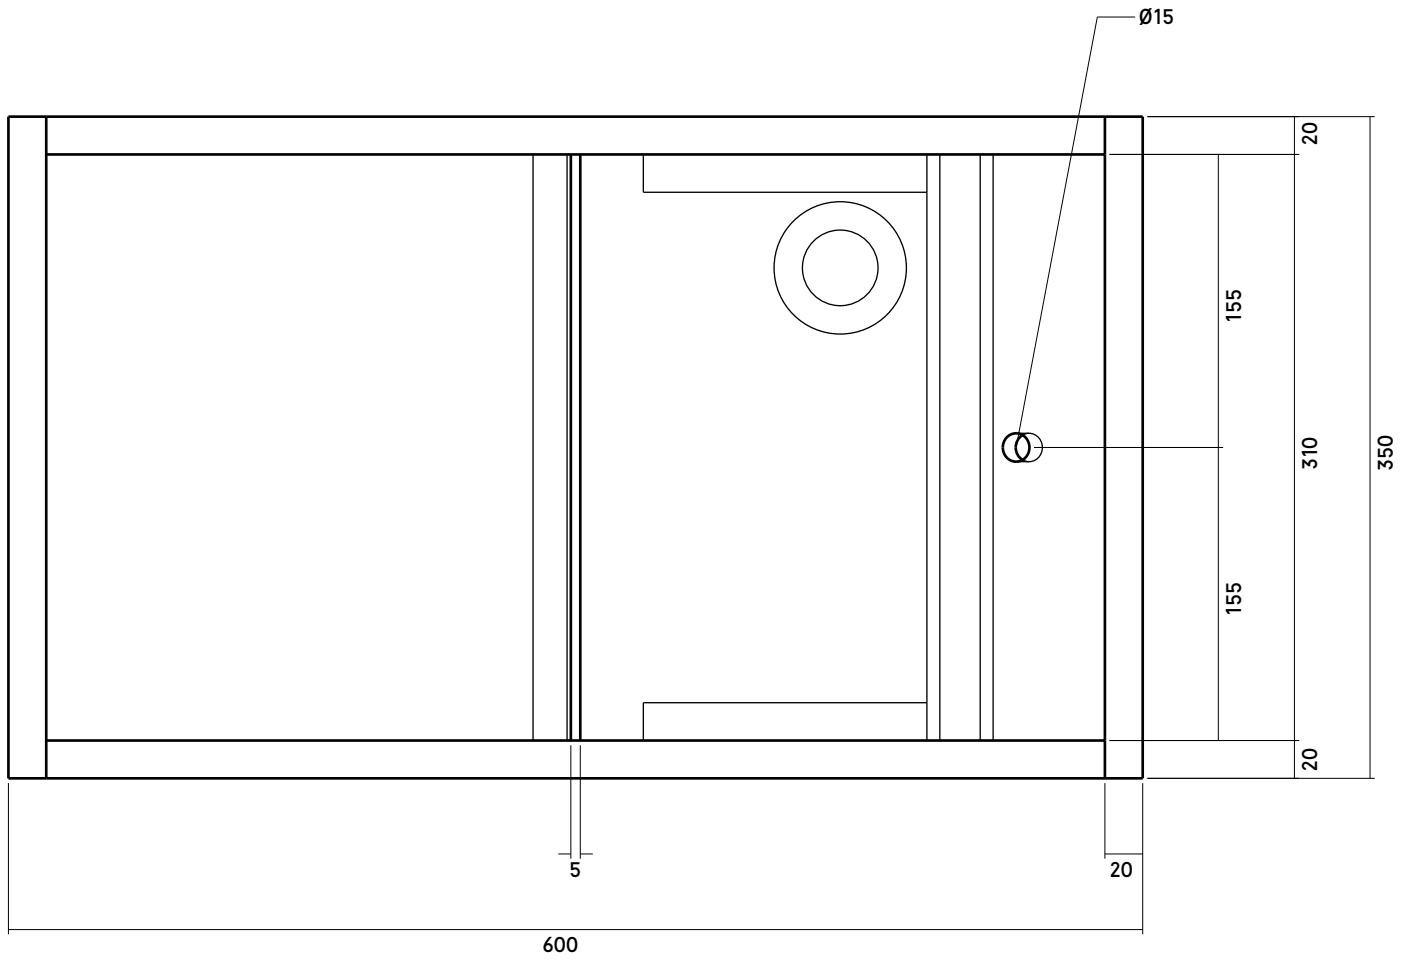

BLOCCHI / lavabo, dimensioni

BLOCCHI / modulo contenitore, dimensioni

BLOCCHI / lavabo versione da terra, dimensioni

BLOCCHI / modulo contenitore versione da terra, dimensioni

BLOCCHI / scatola in legno per modulo contenitore, dimensioni

MATERIALE: NOCE LACCATO OPACO

CODA DI RONDINE A VISTA

BLOCCHI / scatola in legno per versione da terra, dimensioni

MATERIALE: NOCE LACCATO OPACO

BLOCCHI / scatola in legno per versione da terra vano sifone, dimensioni

MATERIALE: NOCE LACCATO OPACO

BLOCCHI / sgabello, dimensioni

BLOCCHI / sgabello doccia, dimensioni

BLOCCHI / panchina, dimensioni AGGIORNAMENTO 18/09/2024 BIS

BLOCCHI / tavolo basso A, dimensioni AGGIORNAMENTO 18/09/2024

BLOCCHI / tavolo basso B, dimensioni AGGIORNAMENTO 18/09/2024

BLOCCHI / tavolo basso C con scatole in legno, dimensioni AGGIORNAMENTO 18/09/2024