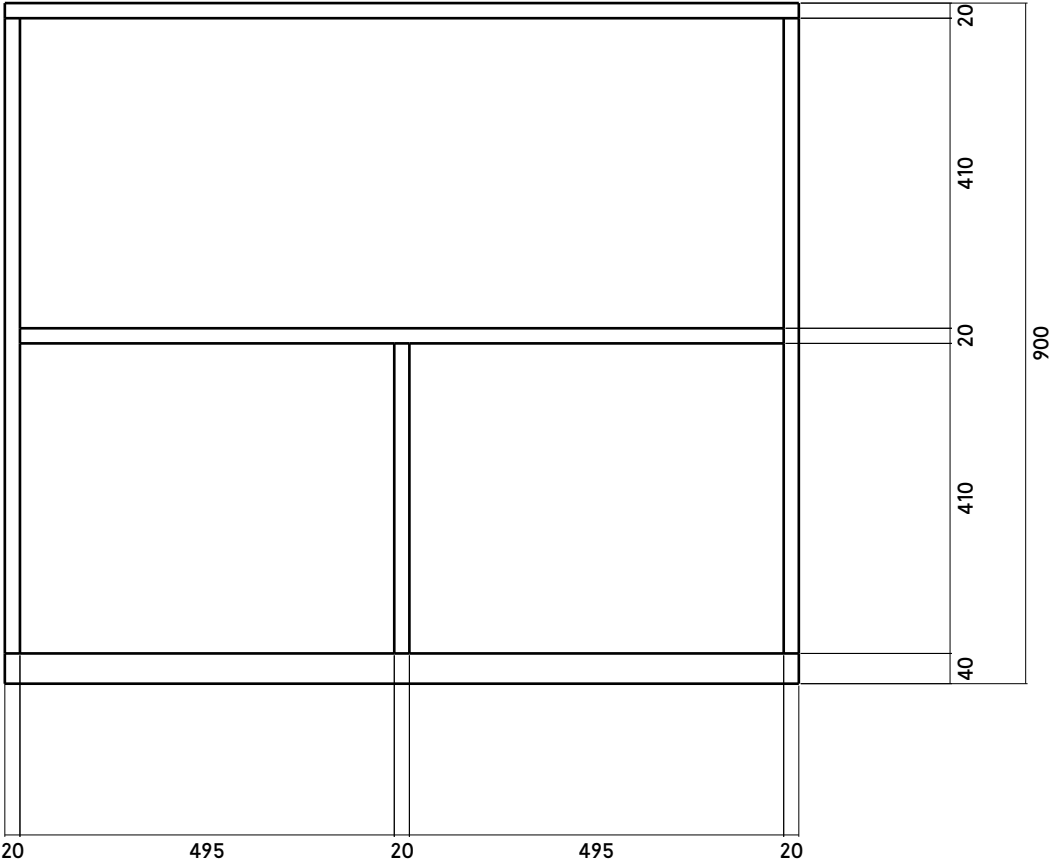

BLOCCHI / lavabo, dimensioni

BLOCCHI / modulo contenitore, dimensioni

BLOCCHI / lavabo versione da terra, dimensioni

BLOCCHI / modulo contenitore versione da terra, dimensioni

BLOCCHI / scatola in legno per modulo contenitore, dimensioni

MATERIALE: NOCE LACCATO OPACO

CODA DI RONDINE A VISTA

BLOCCHI / scatola in legno per versione da terra, dimensioni

MATERIALE: NOCE LACCATO OPACO

BLOCCHI / scatola in legno per versione da terra vano sifone, dimensioni

MATERIALE: NOCE LACCATO OPACO

BLOCCHI / sgabello, dimensioni

BLOCCHI / sgabello doccia, dimensioni

BLOCCHI / panchina, dimensioni AGGIORNAMENTO 18/09/2024 BIS

BLOCCHI / tavolo basso A, dimensioni AGGIORNAMENTO 18/09/2024

BLOCCHI / tavolo basso B, dimensioni AGGIORNAMENTO 18/09/2024

BLOCCHI / tavolo basso C con scatole in legno, dimensioni AGGIORNAMENTO 18/09/2024