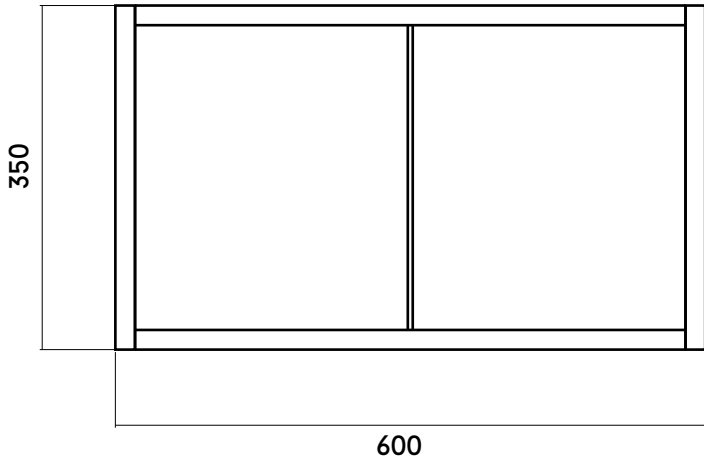

BLOCCHI / lavabo, dimensioni

BLOCCHI / modulo contenitore, dimensioni

BLOCCHI / lavabo versione da terra, dimensioni

BLOCCHI / modulo contenitore versione da terra, dimensioni

BLOCCHI / scatola in legno per modulo contenitore, dimensioni

MATERIALE: NOCE LACCATO OPACO

CODA DI RONDINE A VISTA

BLOCCHI / scatola in legno per versione da terra, dimensioni

MATERIALE: NOCE LACCATO OPACO

BLOCCHI / scatola in legno per versione da terra vano sifone, dimensioni

MATERIALE: NOCE LACCATO OPACO

BLOCCHI / sgabello, dimensioni

BLOCCHI / sgabello doccia, dimensioni

BLOCCHI / panchina, dimensioni AGGIORNAMENTO 18/09/2024 BIS

BLOCCHI / tavolo basso A, dimensioni AGGIORNAMENTO 18/09/2024

BLOCCHI / tavolo basso B, dimensioni AGGIORNAMENTO 18/09/2024

BLOCCHI / tavolo basso C con scatole in legno, dimensioni AGGIORNAMENTO 18/09/2024